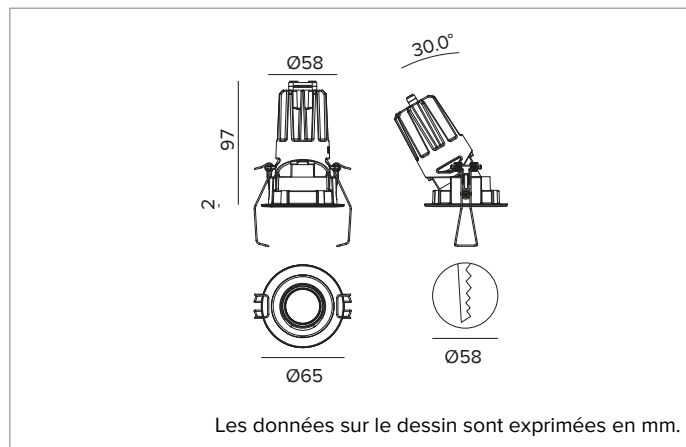

1T8473EL | CTEVO ARCHITECTURAL 58

Projecteur encastrable orientable à LED en version trim

	4000K	H(m)	D(m)	Emax(lx)
	Ra90		23°	
	Fixture Power	11W	1	0.41
	Source Flux	972lm	2	0.81
	Fixture Flux	750lm	3	1.22
	Efficacy	68lm/W	4	1.63
TS1334	I _{max} =3929cd/klm	I _{max}	3819cd	5
			2.03	153

CCT nominale : 4000K

Durée utile (L80/B10) : >50000h tq +25°C

CARACTÉRISTIQUES DE L'ÉCLAIRAGE

Version SP - porte-optique moulé en plastique noir, avec optique de précision en polycarbonate métallisé, filtre holographique diffuseur et anneau cut-off en silicone noir. UGR<19 (EN 12464-1).